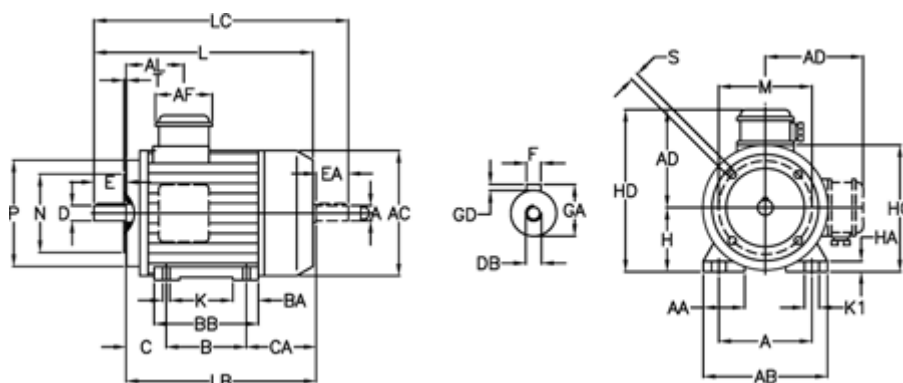

Varenummer: 252000075216
 Beskrivelse: ICME IE2 asynkronmotor THE 80 A2
 0,75kW 2880 o/min 230/400 B34

Mål

A = 125	BA = 31	EA = 40	K = 9	S = M6
A/F = 84	BB H7 = 130	F = 6	K1 = 18	T = 3
AA = 32	C = 50	GA = 21.5	L = 275	
AB = 155	CA = 85	GD = 6	LB = 235	
AC = 156	D = 19	H = 80	LC = 315	
AD = 122	DA = 19	HA = 13	M = 100	
AL = 85	DB = M6	HC = 162	N = 80	
B = 100	E = 40	HD = 202	P = 120	